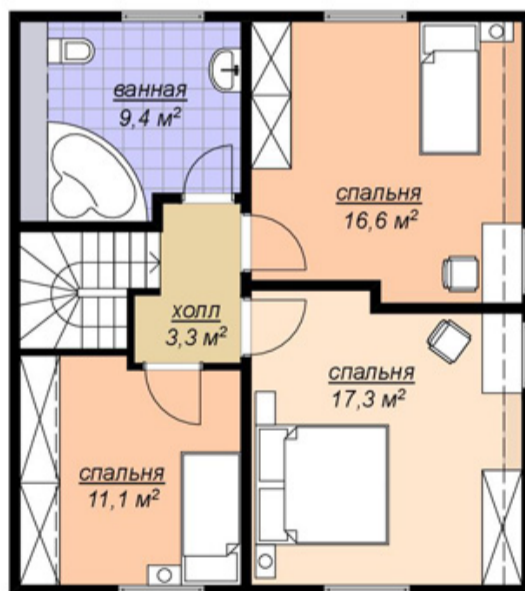

- НОВЫЕ ТЕХНОЛОГИИ
- ВЫСОКОЕ КАЧЕСТВО
- КОРОТКИЕ СРОКИ
- НАДЕЖНОСТЬ
- ТЕПЛО

Серия домов «Индивидуал»

125 м²

ПЛАН 1 ЭТАЖА

ПЛАН 2 ЭТАЖА

ПАРАМЕТРЫ ДОМА

ЖИЛАЯ ПЛОЩАДЬ, м ²	125
ЖИЛАЯ ПЛОЩАДЬ, м ²	72
КОМНАТ ВСЕГО	5
СПАЛЬНИ	3
ВАННЫЕ	2
САУНА	НЕТ
ВХОДЫ	2
ГАРАЖ	НЕТ
БАЛКОН	НЕТ