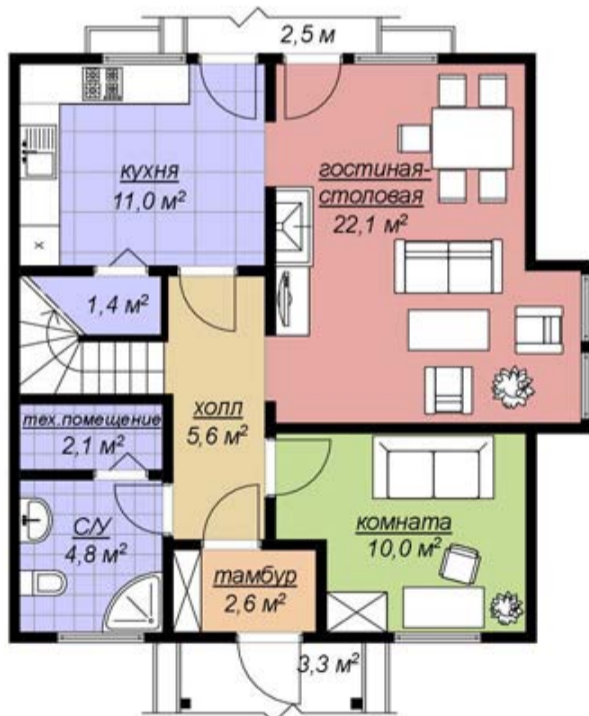

- НОВЫЕ ТЕХНОЛОГИИ
- ВЫСОКОЕ КАЧЕСТВО
- КОРОТКИЕ СРОКИ
- НАДЕЖНОСТЬ
- ТЕПЛО

Серия домов «Индивидуал»

125 м²

ПЛАН 1 ЭТАЖА

ПЛАН 2 ЭТАЖА

ПАРАМЕТРЫ ДОМА

ЖИЛАЯ ПЛОЩАДЬ, м ²	125
ЖИЛАЯ ПЛОЩАДЬ, м ²	72
КОМНАТ ВСЕГО	5
СПАЛЬНИ	3
ВАННЫЕ	2
САУНА	НЕТ
ВХОДЫ	2
ГАРАЖ	НЕТ
БАЛКОН	НЕТ